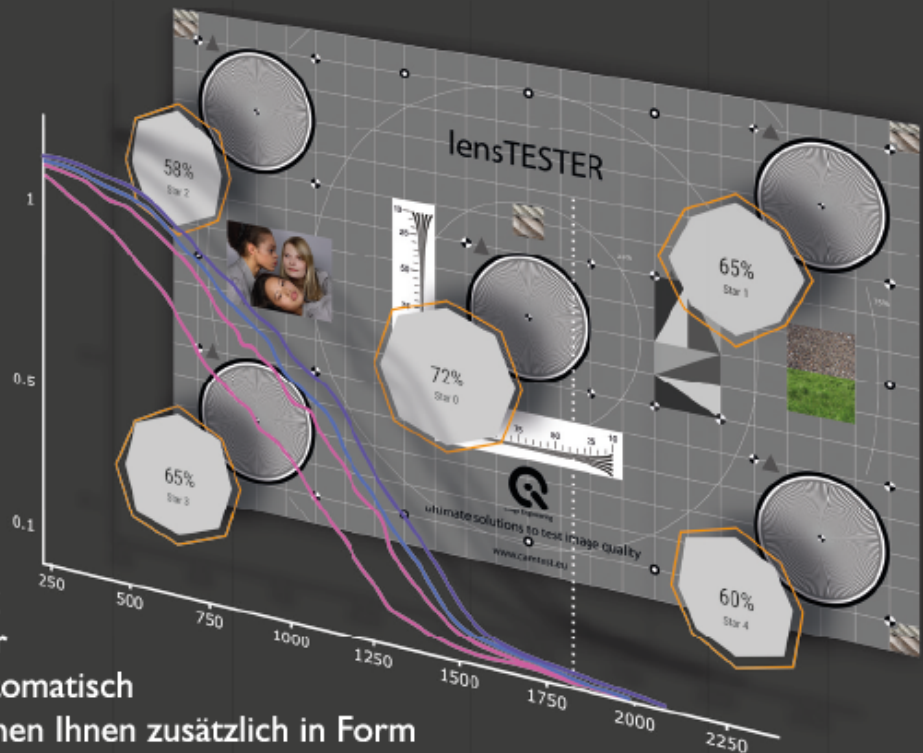

Das Testchart für Ihren individuellen Kameratest

Dank der Kombination aus Testchart und einer online-basierten Analysefunktion können Sie Ihr Kamera-Equipment bequem im eigenen Zuhause überprüfen. Angebracht im Wohnzimmer oder in einem Fotostudio lässt sich der lensTESTER mit den unterschiedlichsten Kameraeinstellungen aufnehmen. Die Auswertung der Testbilder erfolgt auf der Website camtest.eu. Die automatisch berechneten Ergebnisse stehen Ihnen zusätzlich in Form von Grafiken zur Verfügung und vereinfachen so die Beurteilung.

www.camtest.eu

Prüfen Sie Ihr Kamera-Equipment:
Zeitlich und räumlich unabhängig, zuverlässig und zielgerichtet

- Auflösung prüfen
- Schärfe beurteilen
- Autofokus testen
- Optimale Blende ermitteln
- ISO-Bereich einschränken
- Visuelle Überprüfung
- Und weitere Aspekte

Der objektive und aussagekräftige Score für Mobilgeräte.

In heutigen Mobiltelefonen bildet die Kamera eine der wichtigsten Komponenten. Aber bei dem großen Angebot an Geräten sowie den vielfältigen Versprechungen der Hersteller hat man die Qual der Wahl. Die Nachfrage nach einer einfachen Charakterisierung der Bildqualität, mit deren Hilfe und Information sich die Entscheidung für das passende Gerät leichter treffen lässt, steigt. Hieraus resultiert der VCX Score, welcher die Benutzererfahrung in Bezug auf die Bildqualität und die Funktionalität der Kamera eines Mobilgeräts widerspiegelt.

- Der Score basiert zu 70% auf der Bildqualität und zu 30% auf der Funktionalität.
- Die Prüfung wird von einem unabhängigen Testlabor durchgeführt.
- Die Bewertung ist automatisiert und zu 100% objektiv.
- Die Gewichtung der einzelnen Bildqualitätsmerkmale wurde von Experten ermittelt und wird auf alle Geräte in gleicher Weise angewendet.
- Sämtliche Geräte werden unter mehreren Lichtverhältnissen und Anwendungssituationen getestet.
- Alle getesteten Mobilgeräte wurden im Handel erworben, wenn es nicht anders angegeben ist.